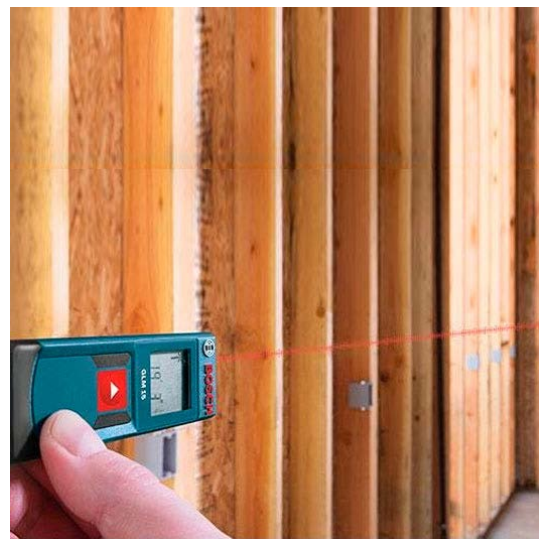

## MEDIDOR LÁSER

### DESCRIPCIÓN.

- Mide en segundos: cuando no basta con una estimación, el GLM 15 está siempre a mano para realizar mediciones rápidas y precisas
- Una herramienta de medida de alta precisión y gran facilidad de uso.
- Diseño patentado en tamaño de bolsillo: solución creativa para integrar componentes láser más pequeños.

### ESPECIFICACIONES TÉCNICAS

Rango de medición	0,15 – 15,00
Precisión de medición, habitual	3 mm
Fuente de alimentación	2 x 1,5 V LR03 (AAA)
Peso, aprox.	0.1 kg
Longitud	100 mm
Ancho	35 mm
Altura	24 mm